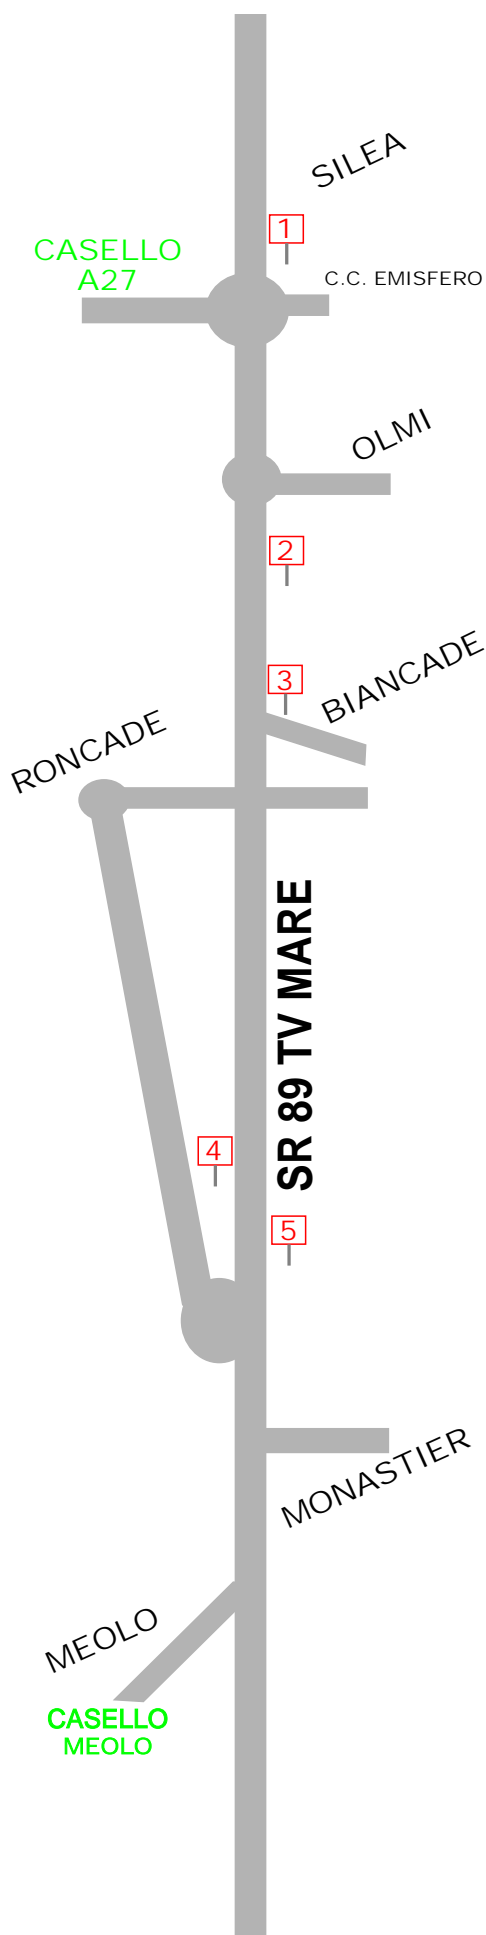

TREVISO

SILEA S.R.TV-Mare direzione *TREVISO*
 (vicino rotonda Nerbon - S.Elena di Silea Castello Carboncine)
 mis. 150x200h cm

SR 89 KM 4+451 lato sx

RONCADE S.R.TV-Mare direzione *TREVISO*
 (tra Silea e Roncade)
 mis. 150x200h cm

SR 89 KM 4+786 lato sx